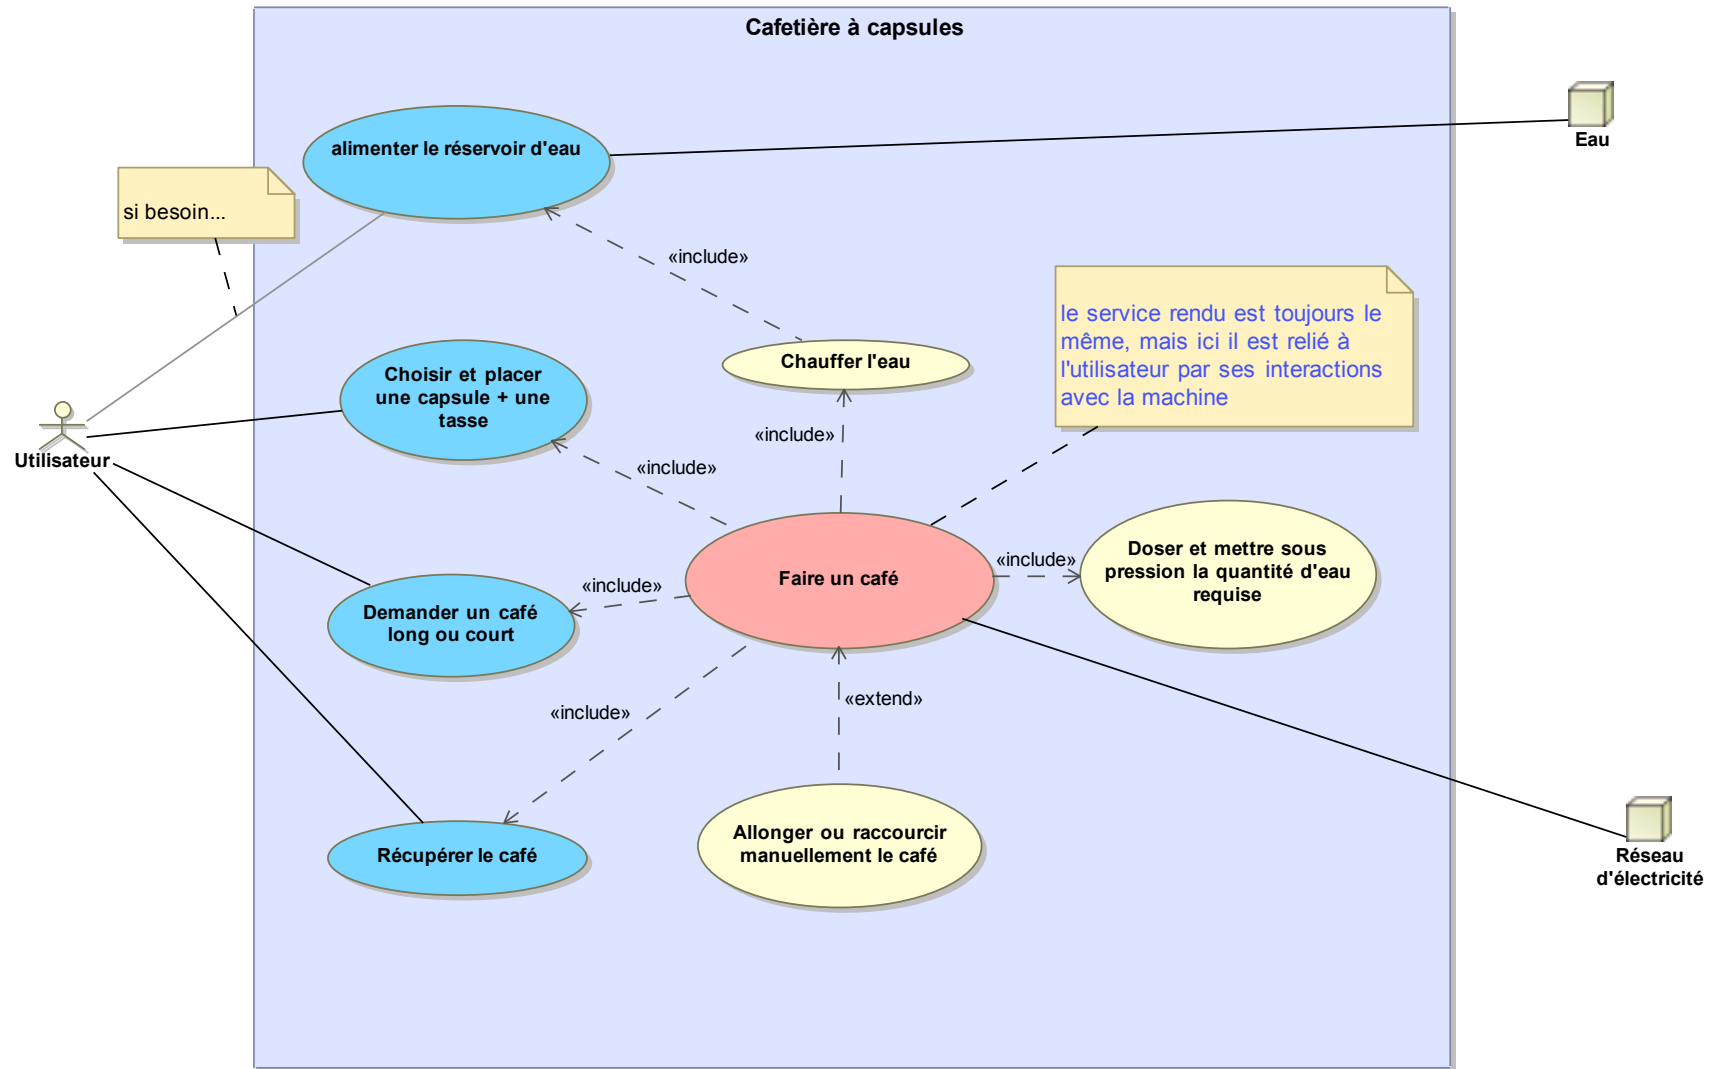

Cafetière à capsules Nespresso

«Problem»

Diagramme présenté à titre indicatif, "hors norme" du point de vue de la définition du cas d'utilisation en sysML : actions réalisées par le système en vue d'un service à rendre à l'utilisateur

l'utilisateur a déjà rempli le réservoir d'eau

: Utilisateur

«system»
: Cafetière à capsules

vue dans son ensemble