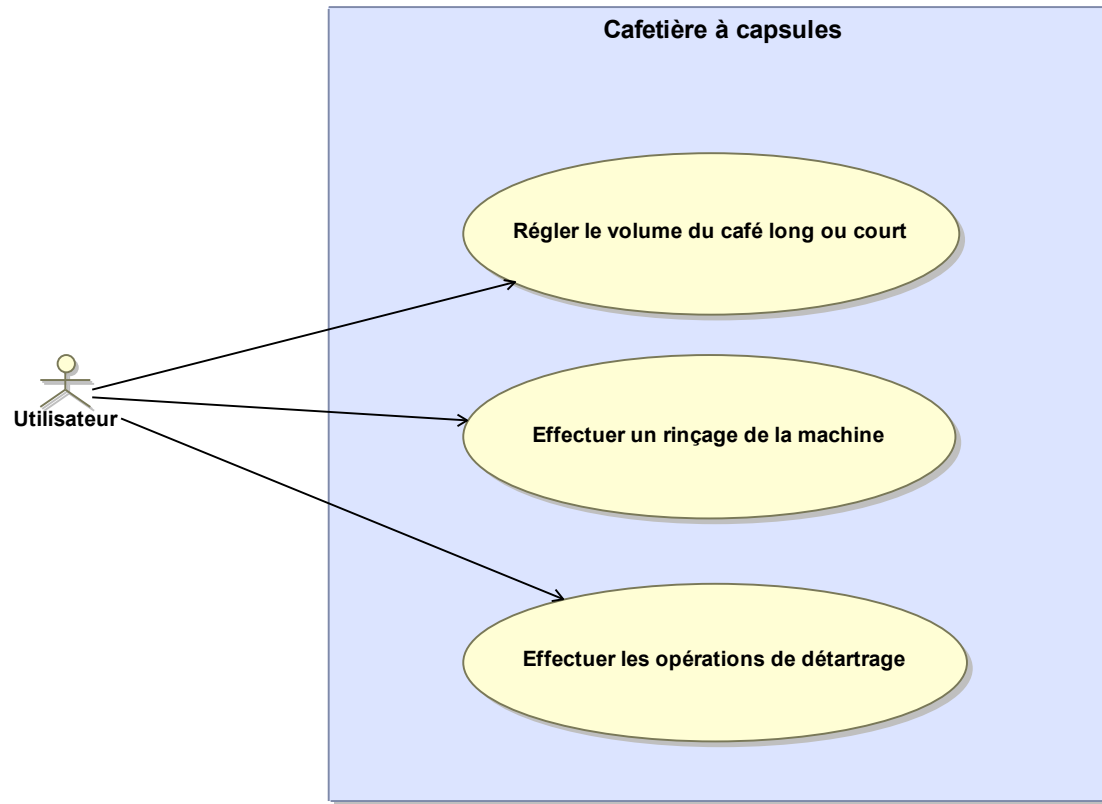

Cafetière à capsules Nespresso

«Problem»

Diagramme présenté à titre indicatif, "hors norme" du point de vue de la définition du cas d'utilisation en sysML : actions réalisées par le système en vue d'un service à rendre à l'utilisateur

l'utilisateur a déjà rempli le réservoir d'eau

: Utilisateur

«system»
: Cafetière à capsules

vue dans son ensemble