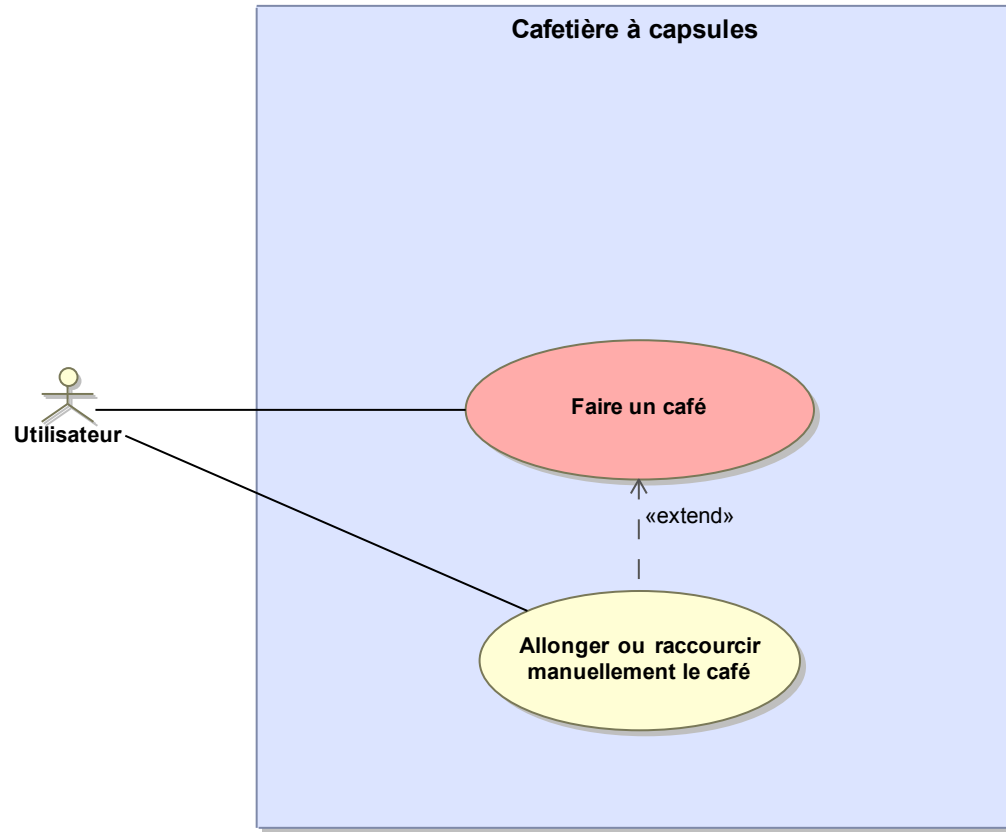

Cafetière à capsules Nespresso

«Problem»

Diagramme présenté à titre indicatif, "hors norme" du point de vue de la définition du cas d'utilisation en sysML : actions réalisées par le système en vue d'un service à rendre à l'utilisateur

l'utilisateur a déjà rempli le réservoir d'eau

: Utilisateur

«system»
: Cafetière à capsules

vue dans son ensemble