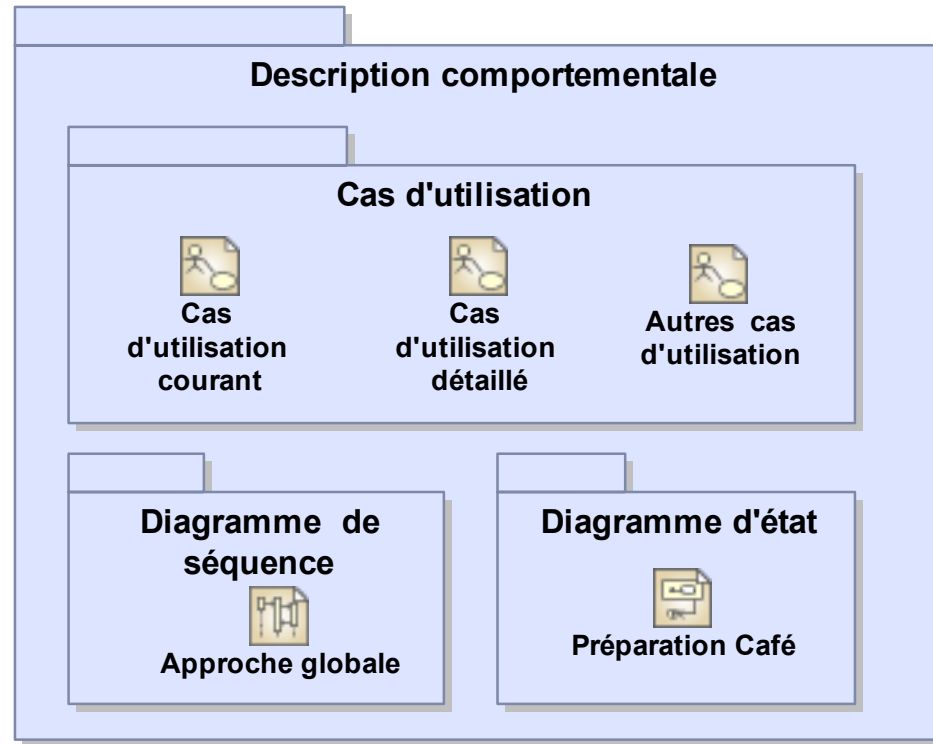

Cafetière à capsules Nespresso

«Problem»

Diagramme présenté à titre indicatif, "hors norme" du point de vue de la définition du cas d'utilisation en sysML : actions réalisées par le système en vue d'un service à rendre à l'utilisateur

l'utilisateur a déjà rempli le réservoir d'eau

: Utilisateur

«system»
: Cafetière à capsules

vue dans son ensemble